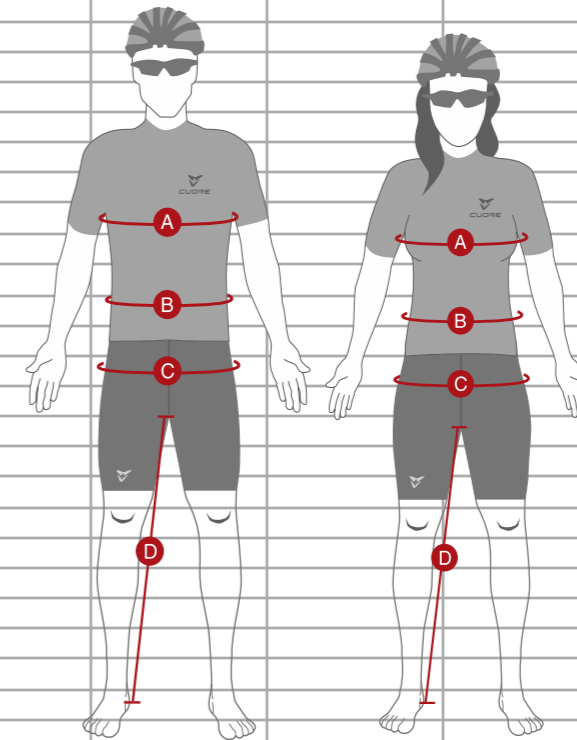

CUORE SIZE CHART CYCLING

version 02-28-2014

MEN (Unisex)

	44 / XS		46 / S		48 / M		50 / L		52 / XL		54 / XXL		56 / XXXL	
	cm	inch	cm	inch	cm	inch	cm	inch	cm	inch	cm	inch	cm	inch
A Chest	-90	35"	91 - 96	36"- 38"	96 - 101	38"- 40"	101 - 106	40"- 42"	106-111	41.5"- 42.5"	111 - 117	43.5"- 45.5"	118 +	46"
B Waist	-78	30"	79 - 84	30.5"- 33"	84 - 89	33"- 35"	89 - 94	35"- 37"	94 - 99	37"- 39"	99 - 104	39"- 41"	105+	41.5"+
C Hips	-88	34.5"	89 - 94	35"- 37"	94 - 98	37"- 38.5"	98 - 102	38.5"- 40"	102 - 107	40"- 42"	107 - 112	42"- 44"	118 +	45"+
D Inseam	-77	- 30"	77 - 79	30"- 31"	79 - 82	31"- 32"	82 - 84	32"- 33"	84 - 86	33"- 34"	85 - 86	34"- 34.5"	86 +	34.5" +
Body Hight	-169	- 5.4'	170 - 178	5.5'- 5.8'	174 - 182	5.6'- 5.9'	176 - 186	5.7'- 6.0'	178 - 190	5.8'- 6.2'	180 - 194	5.8'- 6.3'	196 +	6.4'+
	kg	pds	kg	pds	kg	pds	kg	pds	kg	pds	kg	pds	kg	pds
Weight	-55	-120	55 - 65	120 - 130	65 - 75	130 - 155	75 - 85	155 - 175	85 - 90	175 - 185	90 - 95	185 - 195	100 +	195 +

WOMAN

	34 / XXS		36 / XS		38 / S		40 / M		42 / L		44 / XL		46 / XXL	
	cm	inch	cm	inch	cm	inch	cm	inch	cm	inch	cm	inch	cm	inch
A Chest	-80	-31.5"	81 - 85	32"- 33.5"	85 - 89	33.5"- 35"	89 - 94	35"- 37"	94 - 99	37"- 39"	99 - 104	39"- 41"	105 +	41.5" +
B Waist	-65	-25.5"	63 - 68	25.5"- 27"	68 - 73	27"- 29"	73 - 78	29"- 30.5"	78 - 83	30.5"- 33"	83 - 88	33"- 34.5"	89 +	35"+
C Hips	-83	-32"	84 - 89	33"- 35"	89 - 94	35"- 37"	94 - 98	37"- 38.5"	98 - 103	38.5"- 40.5"	103 - 108	40.5"- 42.5"	109 +	43"+
D Inseam	-73	- 28.5"	73 - 76	29"- 29.5"	75 - 78	29.5"- 30.5"	78 - 81	30.5"- 31"	80 - 83	31"- 32"	82 - 83	31.5"- 32.5"	84 +	33" +
Body Hight	-160	5.1'	161 - 168	5.2'- 5.4'	164 - 172	5.3'- 5.6'	166 - 176	5.4'- 5.7'	168 - 180	5.5'- 5.8'	170 - 184	5.5'- 5.9'	185 +	6.0' +
Weight	-55	-120	55 - 60	120 - 130	60 - 65	130 - 145	65 - 70	145 - 155	70 - 75	155 - 165	75 - 80	165 - 175	80 +	175 +